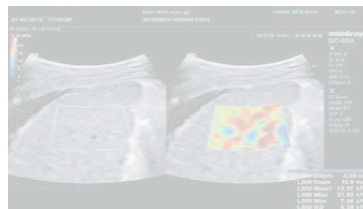

AutoIMT

Contrast Imaging

ITouch